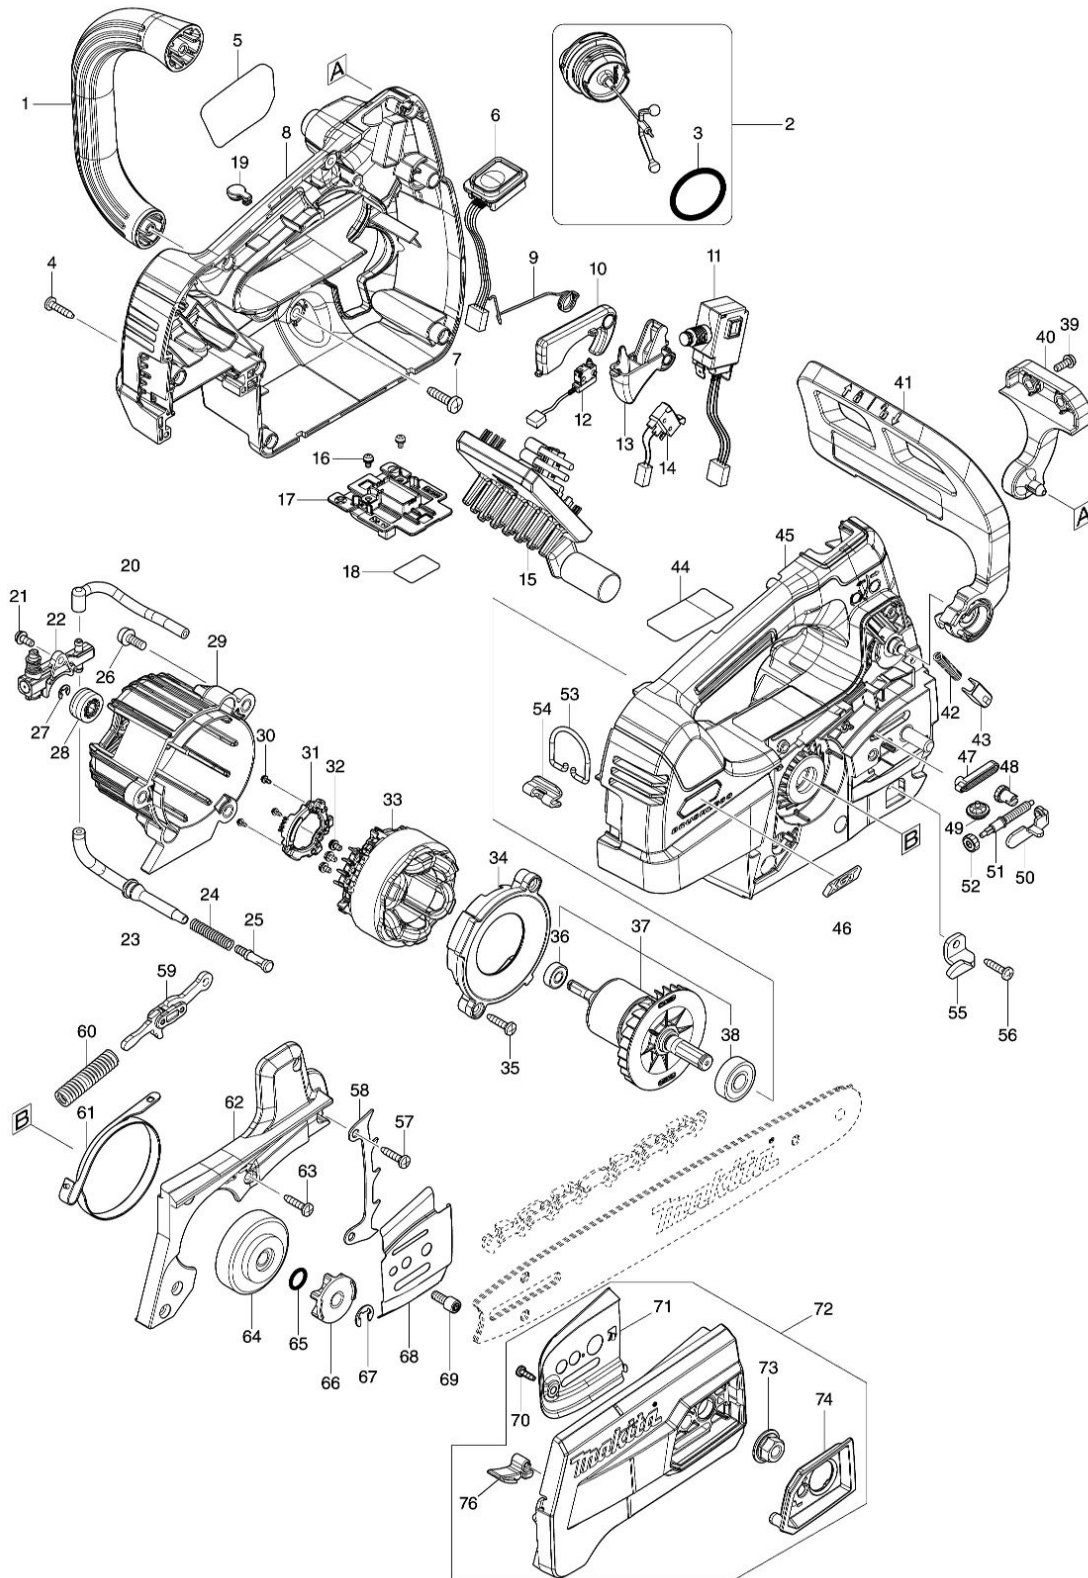

# Partdrawing for UC006GZ - Kettingzaag

Model No. UC006G 250MM CORDLESS CHAIN SAW

Nr.	Part nr.	Name
001	413979-0	Handgreep UC002
002	122A77-2	Tankdop UC002G
003	213080-9	O-Ring 29,5Mm A
004	266326-2	Tap Schroef 4X18mm P
005	8041P6-6	Naamplaat UC006G
006	141G07-0	Schakelcircuit UC002G
006C10	810D46-0	Label A/U AS1925
007	266420-0	Schroef 4X20 Hr2811
008	183U56-5	Motorhuisset UC002G
008C10	263005-3	Rubber Pen 6 AC320H P
009	232713-7	Borgveer 10 UC002G
010	413987-1	Hendel UC002G
011	650011-1	Schakelaar UC002G
012	632L49-0	Schakelaar DUC254Z
013	459282-5	Schakelhendel UC002G
014	632L48-2	Schakelaar DUC254Z
015	620F70-5	Controller UC002G
015C10	688131-1	Lijn Filter Hm1810
016	652031-1	Schroef M3X6
017	632S63-8	Circuitunit UC002G
018	8110Y2-4	Label serienr UC006G
019	422467-6	Afdekkap DUC353Z
020	422764-0	Olieslang 3x85mm UC002G
021	911113-1	Schroef 4X10
022	142156-4	Oliepomp Es-Serie
023	422765-8	Olieslang 3x109mm UC002G
024	231975-4	Drukveer Dcs230T
025	452666-6	Zuigkop DUC355/EA3201S A
026	911218-7	MET.SCHROEF PH M5X14MM CK P
027	961011-9	Stopring E-4
028	226884-0	Wormtandwiel DUC353Z
029	413904-1	Motorhuis UC002G
030	652093-9	Met.schr. M2x5mm RS002G
031	620F73-9	Sensor UC002G
032	652069-6	Kruiskop Schroef M3X6
033	629A85-9	Veld UC002G
034	413980-5	Tussenplaat UC002G P
035	266326-2	Tap Schroef 4X18mm P
036	210026-6	Kogellager 696ZZ A
037	519710-3	Anker assy UC002G
038	210059-1	Kogellager hoog T LM004 P
039	911118-1	Schroef 4X12 P
040	413907-5	Beschermkap UC002G
041	141E58-1	Beschermkap UC002G
041C10	8042N8-4	Label waarschuw UC002G
042	232714-5	Drukveer 3 UC002G